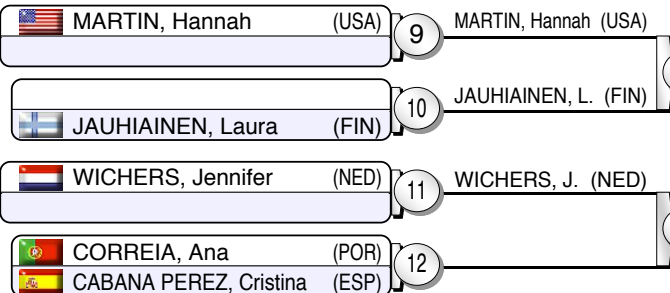

21

27

22

32

Pool D

- 13 MUELLER, Johanna (GER) MUELLER, Johanna (GER)
- 14 BENARROCHE, Lola (FRA) CADILLA ACEVEDO, Tecla (ESP)
- 15 LO GIUDICE, Martina (ITA) SALNIKOVA, Aleksandra (RUS)
- 16 BABCENCO, Doina (POR) SANCHES, Ariana (CPV)

23

28

24

Repechage

Results

- 1.
- 2.
- 3.
- 3.
- 5.
- 5.
- 7.
- 7.

European Judo Open Women

Lisbon (POR), 10 Oct 2015

-63 kg

20 Judoka

Pool A

Pool B

Pool C

Pool D

Repechage

Results

- 1.
- 2.
- 3.
- 3.
- 5.
- 5.
- 7.
- 7.

European Judo Open Women

Lisbon (POR), 10 Oct 2015

-70 kg

19 Judoka

Pool A

Pool B

Pool C