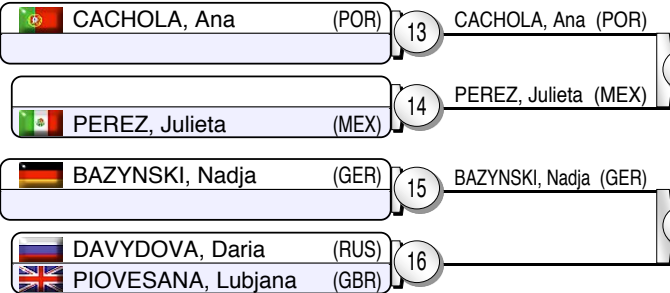

21

27

22

32

Pool D

- 13 MUELLER, Johanna (GER) MUELLER, Johanna (GER)
- 14 BENARROCHE, Lola (FRA) CADILLA ACEVEDO, Tecla (ESP)
- 15 LO GIUDICE, Martina (ITA) SALNIKOVA, Aleksandra (RUS)
- 16 BABCENCO, Doina (POR) SANCHES, Ariana (CPV)

23

28

24

Repechage

Results

- 1.
- 2.
- 3.
- 3.
- 5.
- 5.
- 7.
- 7.

European Judo Open Women

Lisbon (POR), 10 Oct 2015

-63 kg

20 Judoka

Pool A

Pool B

Pool C

Pool D

Repechage

Results

- 1.
- 2.
- 3.
- 3.
- 5.
- 5.
- 7.
- 7.

European Judo Open Women

Lisbon (POR), 10 Oct 2015

-70 kg

19 Judoka

Pool A

Pool B

Pool C