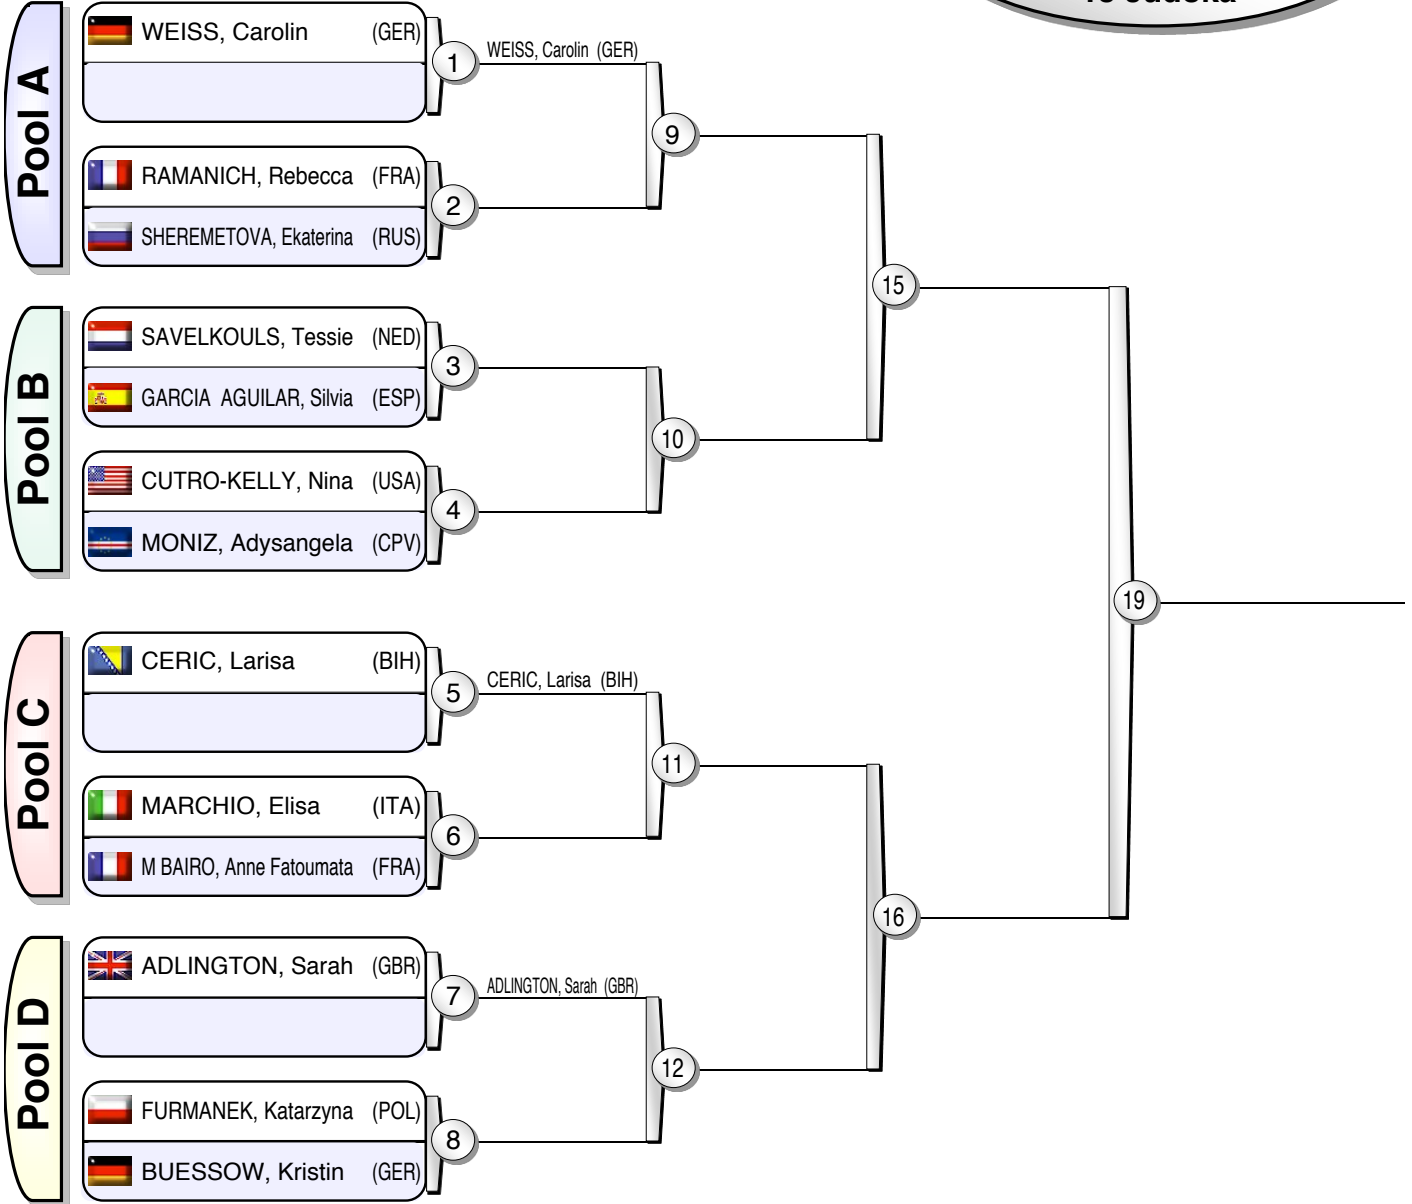

Results

- 1.
- 2.
- 3.
- 3.
- 5.
- 5.
- 7.
- 7.

European Judo Open Women

Lisbon (POR), 10 Oct 2015

+78 kg

13 Judoka

Results

- 1.
- 2.
- 3.
- 3.
- 5.
- 5.
- 7.
- 7.