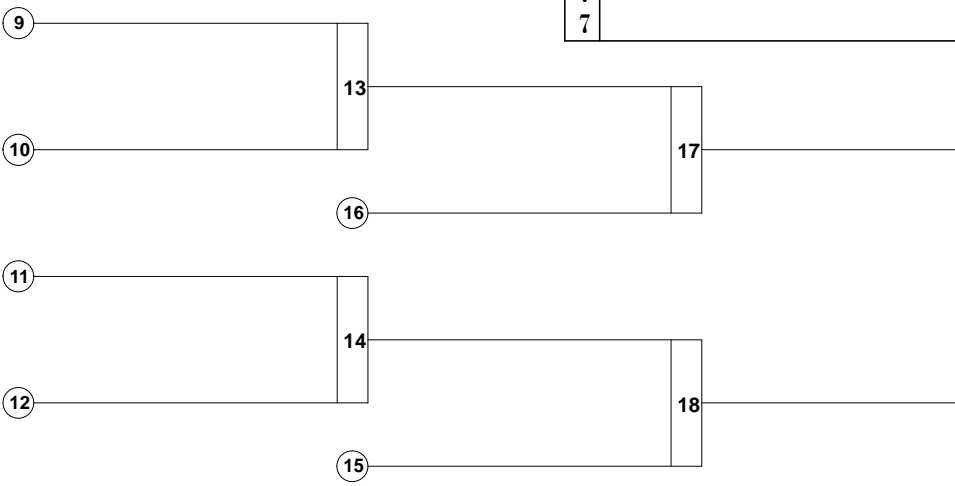

1	FRA	LEVALLOISE SC	3/27	1	LEVALLOISE SC	
9	TUR	GALATASARAY	2/20	1	France	
5	CRO	DUBROVNIK		2	DUBROVNIK	9
13					Croatia	
3	FRA	ACS PEUGEOT MULHOUSE	2/17	3	VIEANNA SAMURAI	
11	AUT	VIEANNA SAMURAI	3/20	3	Austria	
7	FRA	VILLEMOMBLE SPORT		4	VILLEMOMBLE SPORT	10
15					France	
2	FRA	JC PONTAULT COMBAULT		5	JC PONTAULT COMBAULT	
10					France	
6	TUR	KOCAELI BSB SPOR KLB		6	KOCAELI BSB SPOR KLB	11
14					Turkey	
4	FRA	RED STAR DE CHAMPIGNY	4/35	7	RED STAR DE CHAMPIGNY	
12	RUS	YAWARA-NEVA	1/10	7	France	
8	TUR	IZMIR BSB SPOR KLB		8	IZMIR BSB SPOR KLB	12
16					Turkey	

<b>RESULTS</b>	
1	
2	
3	
3	
5	
5	
7	
7	